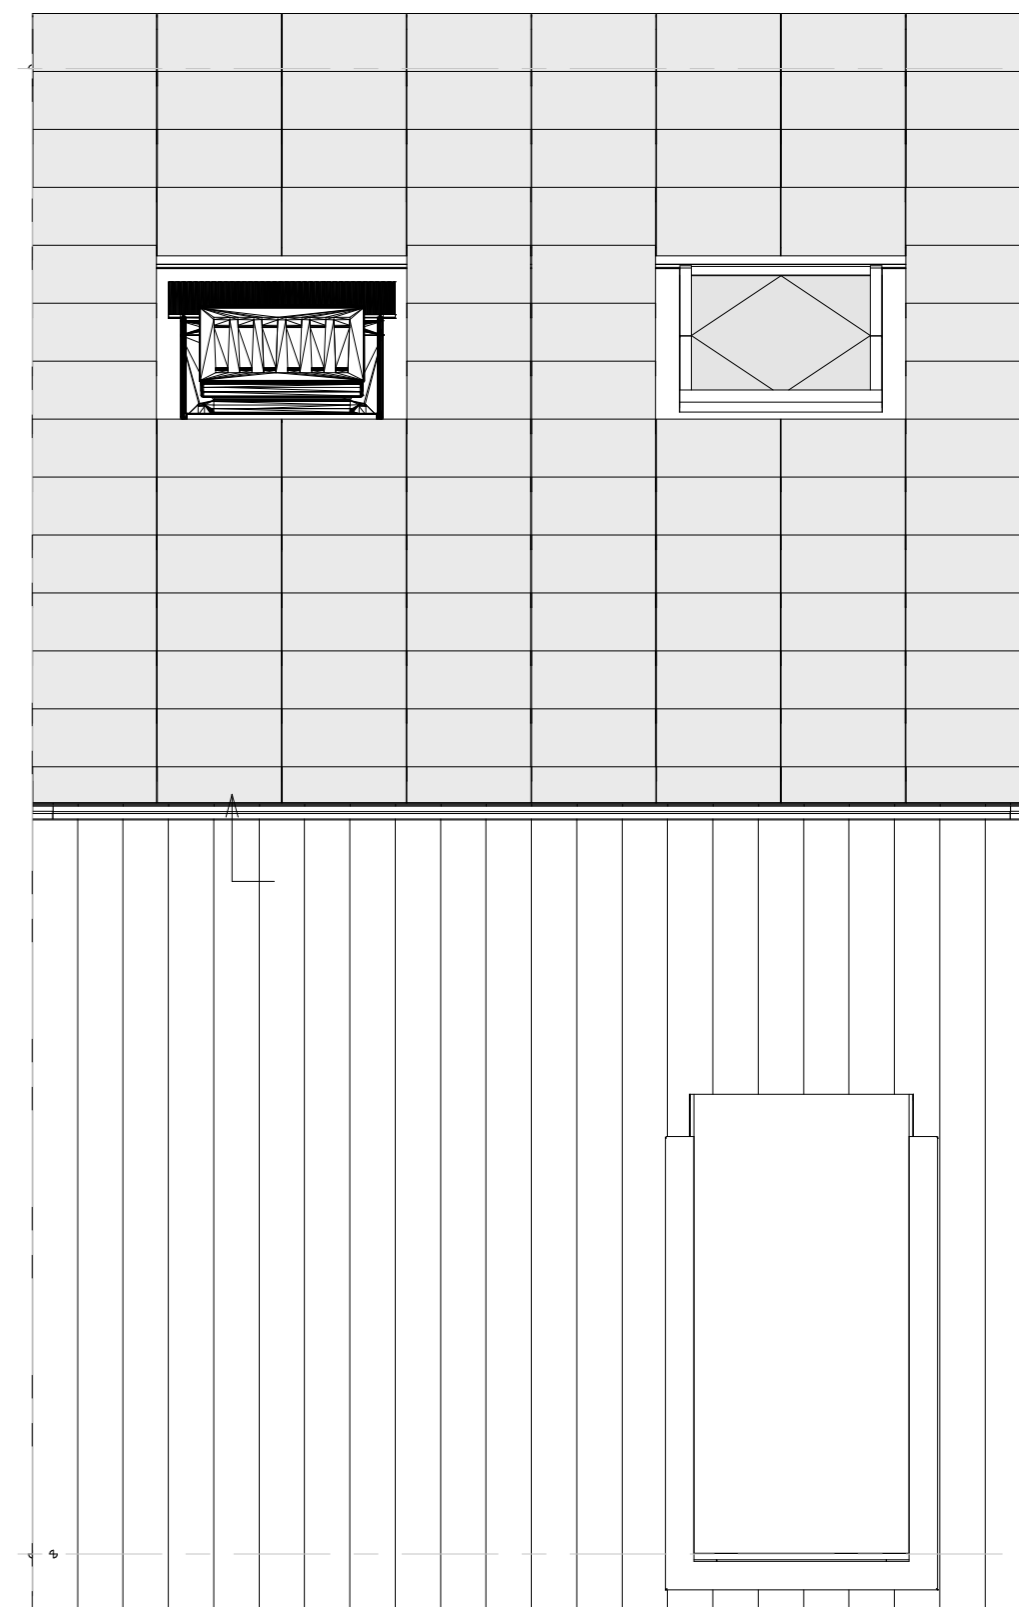

't SUIKERWERK

begane grond

Dit zijn conceptplattegronden. Er kunnen nog wijzigingen plaatsvinden.

eerste verdieping

tweede verdieping

1:50