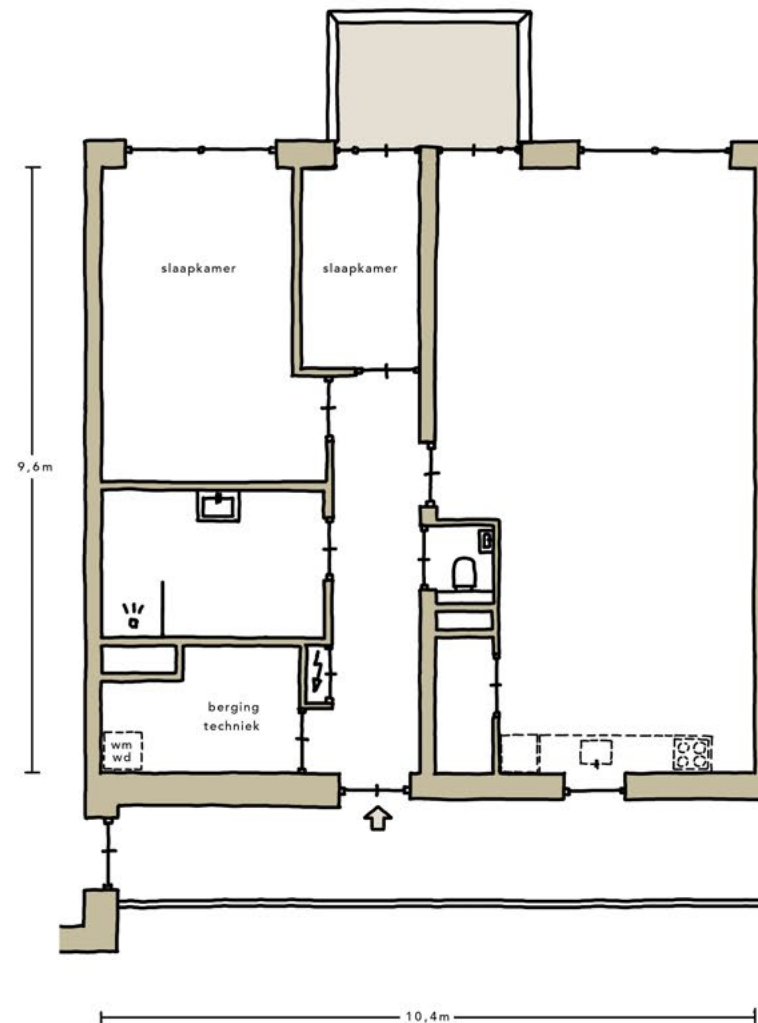

APPARTEMENT TYPE B

BERGEN OP ZOOM

'T SUIKERWERK

VOOR SMAAKMAKERS

CONCEPT BASISPLATTEGROND

april 2021

(de indeling kan nog wijzigen)